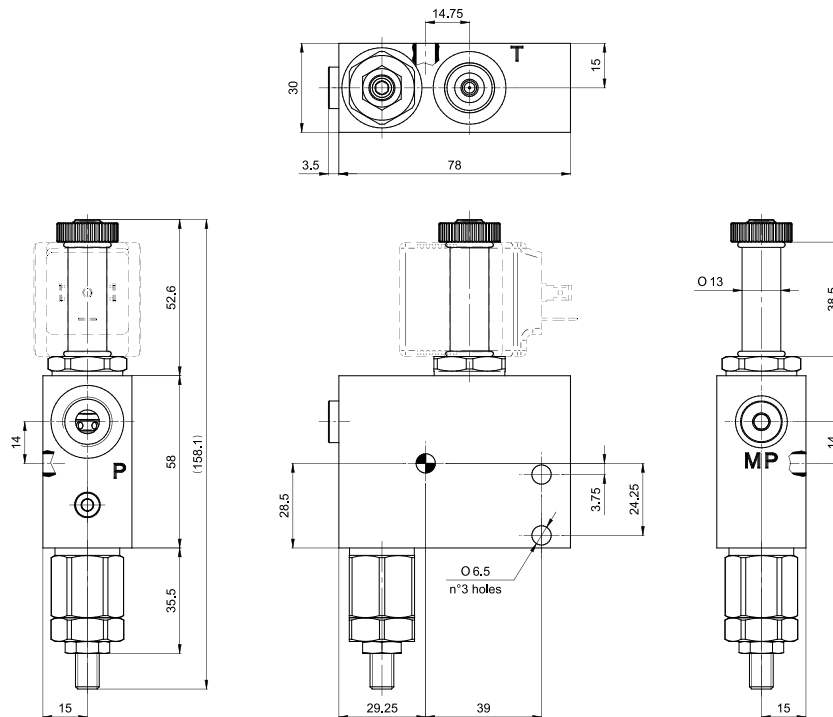

### GRANDEZZA / SIZE

### SPECIFICHE / SPECIFICATION

<b>Portata Regolata max.</b> <i>Max Regulated Flow</i>	40 l/min
<b>Pressione Max.</b> <i>Max Pressure</i>	210 bar ALUM 350 bar STEEL
<b>Bobine</b> <i>Coils</i>	Cap. 6 - Size 06

### DIMENSIONI / DIMENSIONS