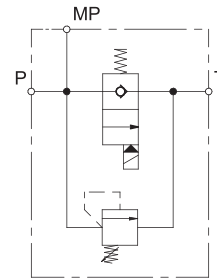

DESCRIZIONE / DESCRIPTION

Valvola limitatrice di pressione con by-pass elettrico
Pressure relief valve with electric by-pass

TIPO / TYPE

DPV

GRANDEZZA / SIZE

SPECIFICHE / SPECIFICATION

Portata Regolata max. <i>Max Regulated Flow</i>	40 l/min
Pressione Max. <i>Max Pressure</i>	210 bar ALUM 350 bar STEEL
Bobine <i>Coils</i>	Cap. 6 - Size 06

SIMBOLO / SYMBOL